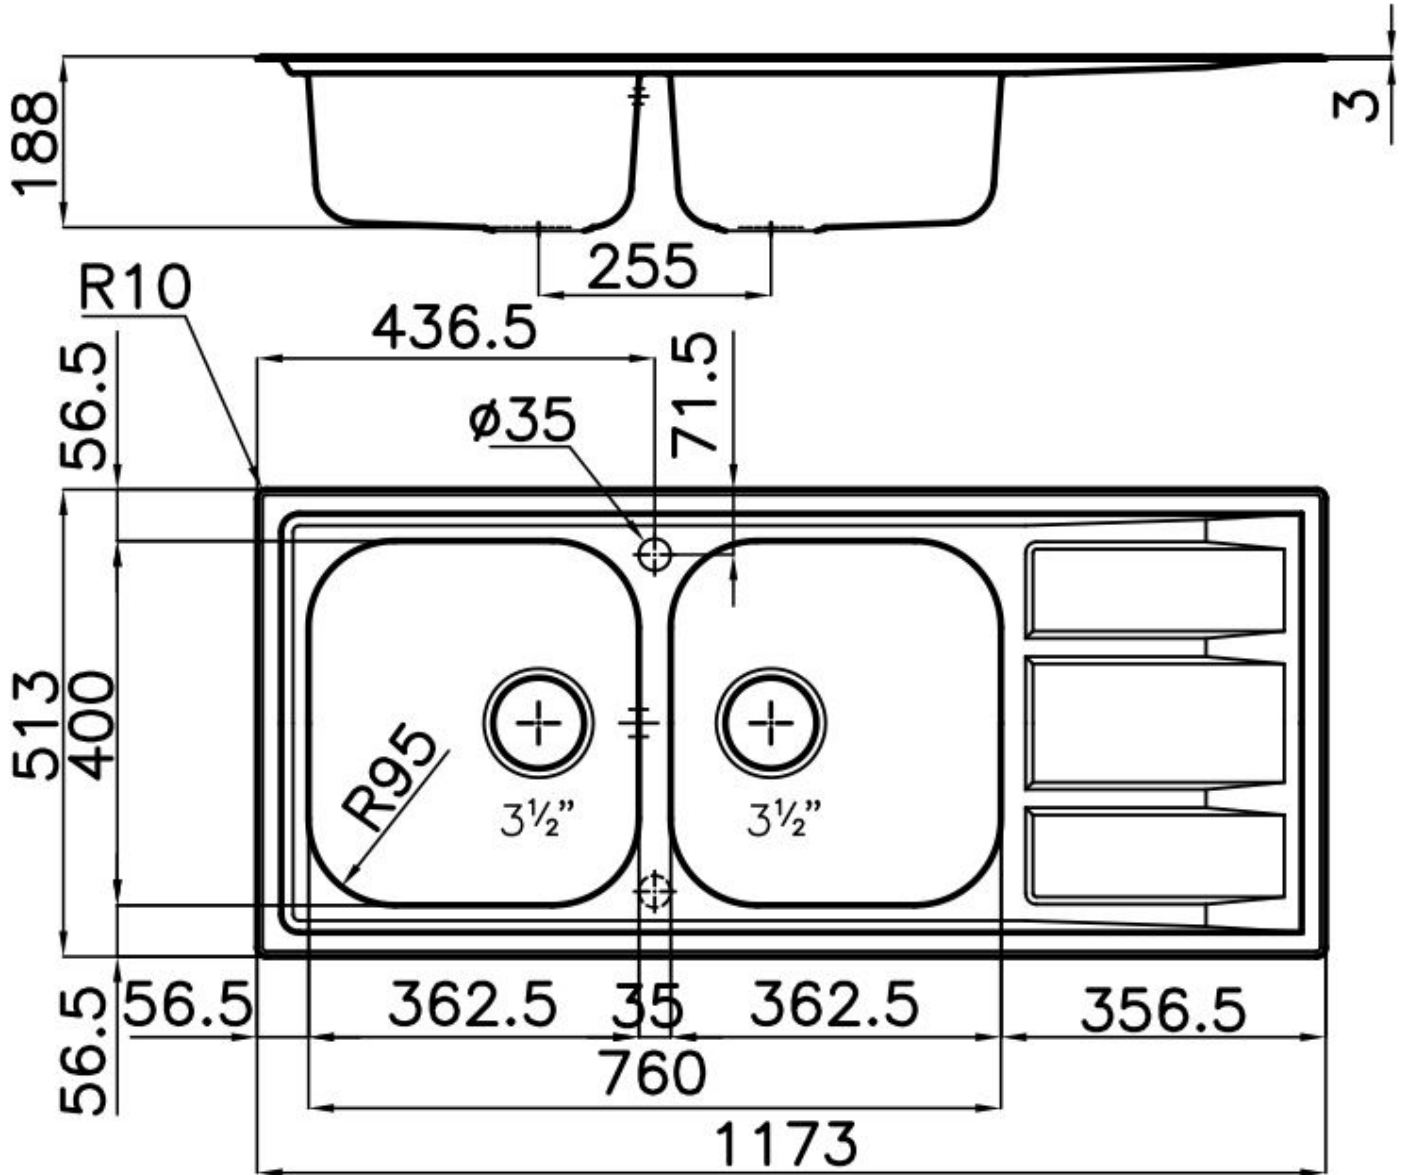

TECHNISCHE DATEN